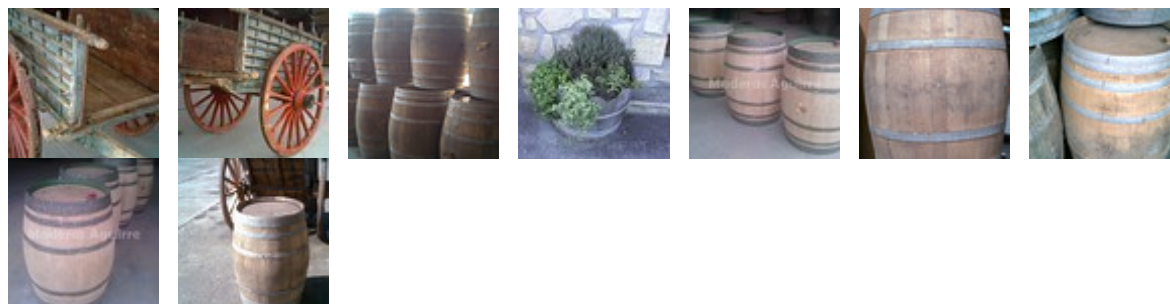

Imagenes

Condiciones

1. Iva y portes no estan incluidos en los precios de los productos.
2. La mercancía pertenecerá a Maderas Aguirre hasta que se realice el pago completo de la factura presentada.
3. Maderas Aguirre no se hace responsable de la mala utilización, colocación o mecanizacion de los productos adquiridos.
4. El plazo de entrega del pedido sera el mayor plazo de entrega visible en la web de cada uno de los productos.
5. Si el cliente no dispone de riesgo, el material deberá ser abonado antes de la recogida del mismo.