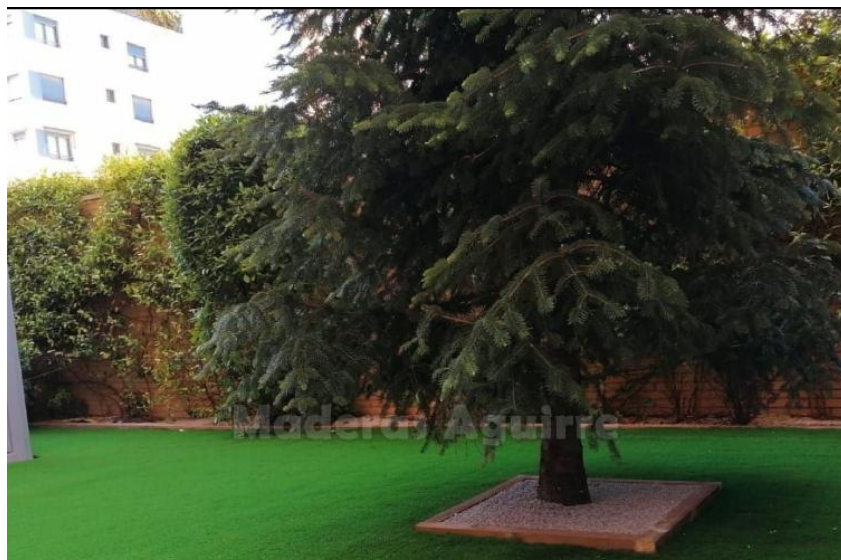

Maderas Aguirre

explotacion forestal, aserradero, almacen y tratamientos de madera

Almacen: Bº San Antonio Nº5 Amorebieta - Vizcaya - Tel: 946733671 / Fax: 946301141

Aserradero: Bº Bediaga S/N - Amorebieta - Vizcaya - Tel: 946301140 / Fax: 946301141

maderasaguirre@maderasaguirre.com | www.maderasaguirre.com

Césped artificial Porto 35

Fecha	01-04-2025
Disponibilidad	Consultar
Pedido Minimo	12 m2
Especie	-

Cantidad	Precio
Hasta 80 m2	17.6 &#8364

Descripcion

Largo: 20000mm | Ancho: 2000mm | Grueso: 35mm |

Acabados

No existe ningun acabado disponible para este producto.