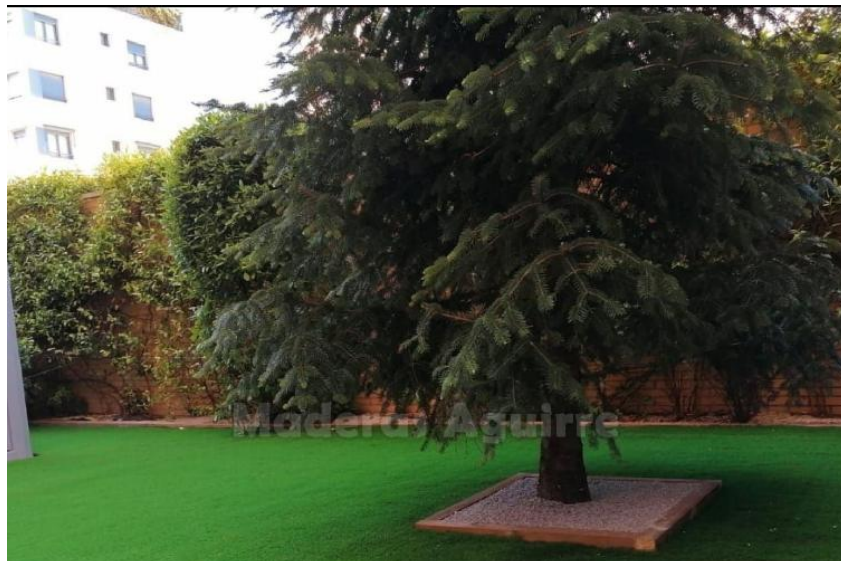

Maderas Aguirre

explotacion forestal, aserradero, almacen y tratamientos de madera

Almacen: Bº San Antonio Nº5 Amorebieta - Vizcaya - Tel: 946733671 / Fax: 946301141

Aserradero: Bº Bediaga S/N - Amorebieta - Vizcaya - Tel: 946301140 / Fax: 946301141

maderasaguirre@maderasaguirre.com | www.maderasaguirre.com

Césped artificial Porto 35

Fecha	16-07-2024
Disponibilidad	Consultar
Pedido Minimo	12 m2
Especie	-

Cantidad	Precio
Hasta 80 m2	17.6 &#8364

Descripcion

Largo: 20000mm | Ancho: 2000mm | Grueso: 35mm |

Acabados

No existe ningun acabado disponible para este producto.