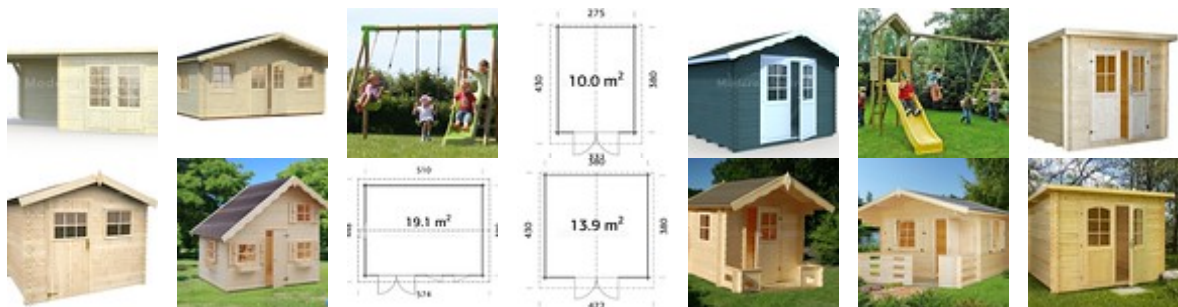

Maderas Aguirre

explotacion forestal, aserradero, almacen y tratamientos de madera

Almacen: Bº San Antonio Nº5 Amorebieta - Vizcaya -Tel: 946733671 / Fax: 946301141

Aserradero: Bº Bediaga S/N - Amorebieta - Vizcaya - Tel: 946301140 / Fax: 946301141

maderasaguirre@maderasaguirre.com | www.maderasaguirre.com

Caseta de jardin Ella 8,7

Imagen No disponible

Fecha	01-04-2025
Disponibilidad	Consultar
Pedido Minimo	Cualquiera
Especie	Pino Insignis

Cantidad	Precio
Hasta 1 uds	1346 &#8364

Descripcion

Grosor de la pared: 28 | **Medidas de la pared:** 300x300 | **Medidas Exteriores:** 340x323 | **Altura de la pared lateral:** 199 | **Altura máxima:** 214 | **Superficie útil:** 8,7q | **Superficie del tejado:** 10,8 inclinación 2,2º | **Puertas:** Cristal verdadero 4mm | **Ventanas:** Cristal verdadero 4mm | Maderas Aguirre S.A. también comercializa casetas de madera. Estas son construcciones sencillas y de fácil montaje. Además poseen una elegancia que solo la madera puede proporcionar, por ello aportan un estilo propio a cada jardín, terraza o espacio abierto donde las coloquemos. Nuestras casetas no son gran..

Acabados

No existe ningun acabado disponible para este producto.

Imágenes

Condiciones

1. Iva y portes no estan incluidos en los precios de los productos.
2. La mercancía pertenecerá a Maderas Aguirre hasta que se realice el pago completo de la factura presentada.
3. Este presupuesto no incluye permisos, licencias, certificados, tratamientos, cimentaciones ni ningún otro elemento no especificados.
4. Maderas Aguirre no se hace responsable de la mala utilización, colocación o mecanización de los productos adquiridos.
5. El plazo de entrega del pedido sera el mayor plazo de entrega visible en la web de cada uno de los productos.
6. Maderas Aguirre no se hace responsable de los daños causados por las inclemencias meteorológicas.
7. Si el cliente no dispone de riesgo, el material deberá ser abonado antes de la recogida del mismo.
8. La madera de exterior es obligatoria instalarla, tanto con tirafondos como herrajes inoxidable.