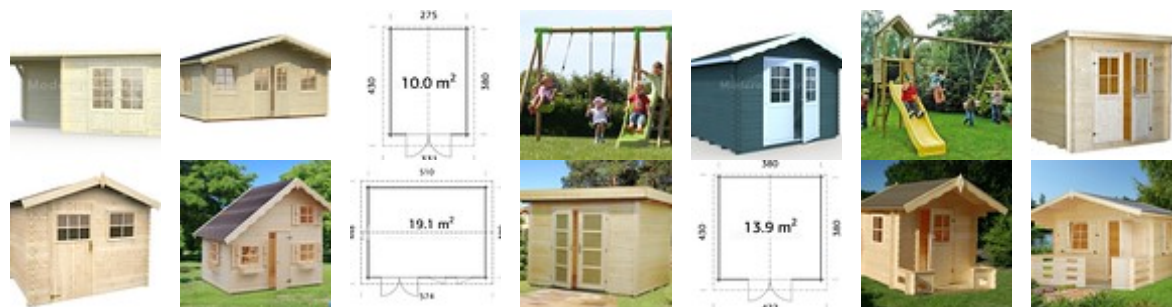

Imágenes

Condiciones

1. Iva y portes no estan incluidos en los precios de los productos.
2. La mercancía pertenecerá a Maderas Aguirre hasta que se realice el pago completo de la factura presentada.
3. Este presupuesto no incluye permisos, licencias, certificados, tratamientos, cimentaciones ni ningún otro elemento no especificados.
4. Maderas Aguirre no se hace responsable de la mala utilización, colocación o mecanización de los productos adquiridos.
5. El plazo de entrega del pedido sera el mayor plazo de entrega visible en la web de cada uno de los productos.
6. Maderas Aguirre no se hace responsable de los daños causados por las inclemencias meteorológicas.
7. Si el cliente no dispone de riesgo, el material deberá ser abonado antes de la recogida del mismo.
8. La madera de exterior es obligatoria instalarla, tanto con tirafondos como herrajes inoxidables.