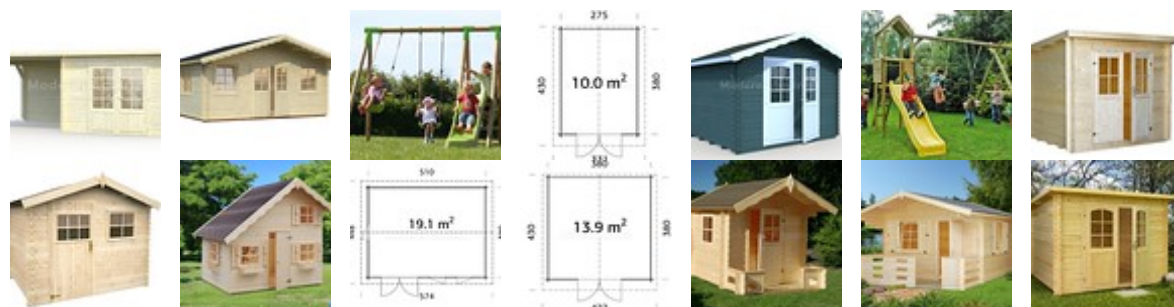

Imágenes

Condiciones

1. Iva y portes no están incluidos en los precios de los productos.
2. La mercancía pertenecerá a Maderas Aguirre hasta que se realice el pago completo de la factura presentada.
3. Este presupuesto no incluye permisos, licencias, certificados, tratamientos, cimentaciones ni ningún otro elemento no especificados.
4. Maderas Aguirre no se hace responsable de la mala utilización, colocación o mecanización de los productos adquiridos.
5. El plazo de entrega del pedido será el mayor plazo de entrega visible en la web de cada uno de los productos.
6. Maderas Aguirre no se hace responsable de los daños causados por las inclemencias meteorológicas.
7. Si el cliente no dispone de riesgo, el material deberá ser abonado antes de la recogida del mismo.
8. La madera de exterior es obligatoria instalarla, tanto con tirafondos como herrajes inoxidables.