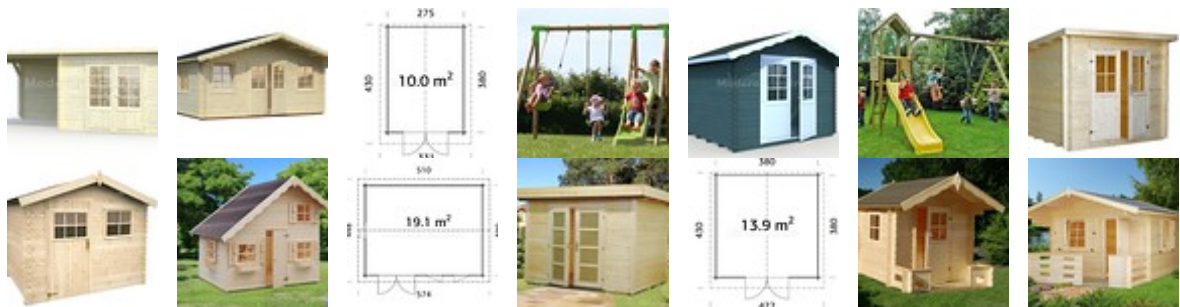

Imágenes

Condiciones

1. Iva y portes no están incluidos en los precios de los productos.
2. La mercancía pertenecerá a Maderas Aguirre hasta que se realice el pago completo de la factura presentada.
3. Este presupuesto no incluye permisos, licencias, certificados, tratamientos, cimentaciones ni ningún otro elemento no especificados.
4. Maderas Aguirre no se hace responsable de la mala utilización, colocación o mecanización de los productos adquiridos.
5. El plazo de entrega del pedido será el mayor plazo de entrega visible en la web de cada uno de los productos.
6. Maderas Aguirre no se hace responsable de los daños causados por las inclemencias meteorológicas.
7. Si el cliente no dispone de riesgo, el material deberá ser abonado antes de la recogida del mismo.
8. La madera de exterior es obligatoria instalarla, tanto con tirafondos como herrajes inoxidables.