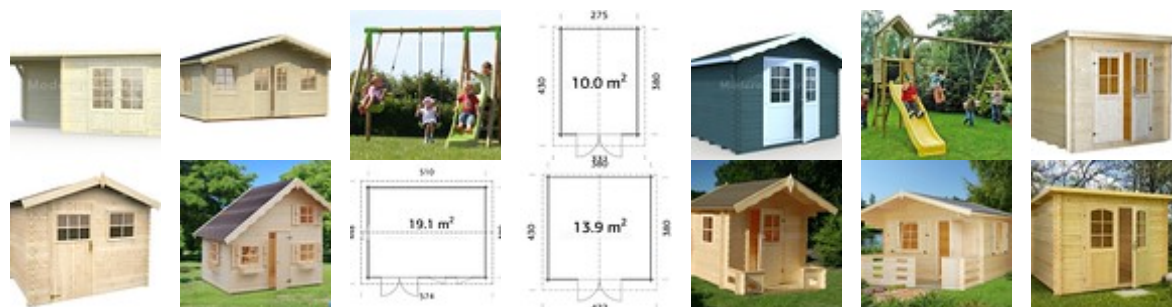

Imágenes

Condiciones

1. Iva y portes no están incluidos en los precios de los productos.
2. La mercancía pertenecerá a Maderas Aguirre hasta que se realice el pago completo de la factura presentada.
3. Este presupuesto no incluye permisos, licencias, certificados, tratamientos, cimentaciones ni ningún otro elemento no especificados.
4. Maderas Aguirre no se hace responsable de la mala utilización, colocación o mecanización de los productos adquiridos.
5. El plazo de entrega del pedido será el mayor plazo de entrega visible en la web de cada uno de los productos.
6. Maderas Aguirre no se hace responsable de los daños causados por las inclemencias meteorológicas.
7. Si el cliente no dispone de riesgo, el material deberá ser abonado antes de la recogida del mismo.
8. La madera de exterior es obligatoria instalarla, tanto con tirafondos como herrajes inoxidables.