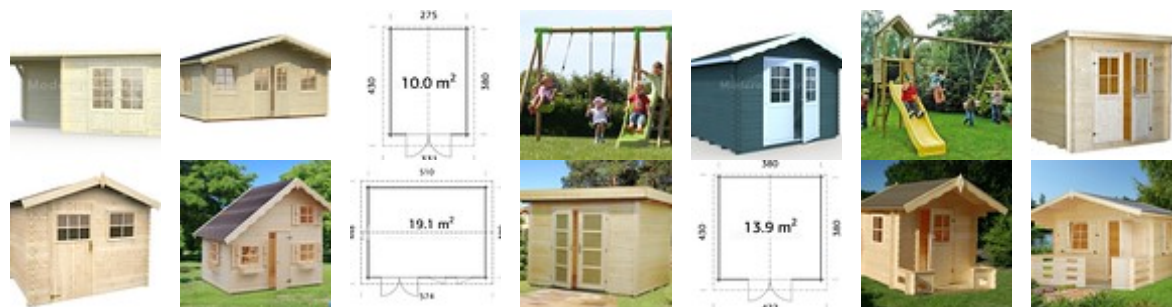

Imágenes

Condiciones

1. Iva y portes no están incluidos en los precios de los productos.
2. La mercancía pertenecerá a Maderas Aguirre hasta que se realice el pago completo de la factura presentada.
3. Este presupuesto no incluye permisos, licencias, certificados, tratamientos, cimentaciones ni ningún otro elemento no especificados.
4. Maderas Aguirre no se hace responsable de la mala utilización, colocación o mecanización de los productos adquiridos.
5. El plazo de entrega del pedido será el mayor plazo de entrega visible en la web de cada uno de los productos.
6. Maderas Aguirre no se hace responsable de los daños causados por las inclemencias meteorológicas.
7. Si el cliente no dispone de riesgo, el material deberá ser abonado antes de la recogida del mismo.
8. La madera de exterior es obligatoria instalarla, tanto con tirafondos como herrajes inoxidables.