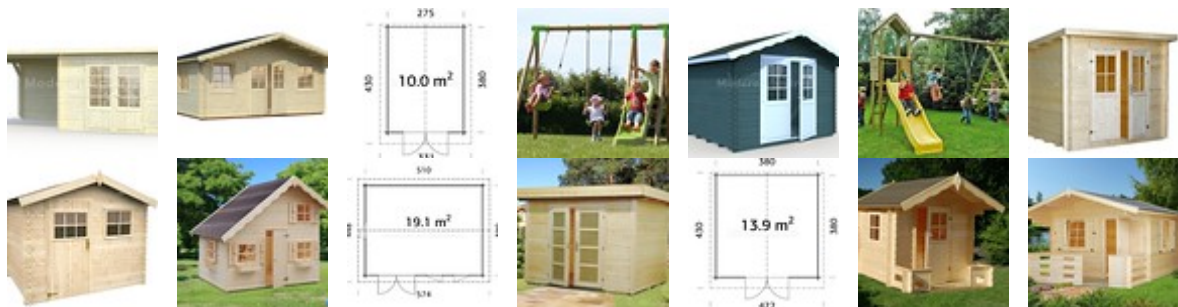

Imágenes

Condiciones

1. Iva y portes no están incluidos en los precios de los productos.
2. La mercancía pertenecerá a Maderas Aguirre hasta que se realice el pago completo de la factura presentada.
3. Este presupuesto no incluye permisos, licencias, certificados, tratamientos, cimentaciones ni ningún otro elemento no especificados.
4. Maderas Aguirre no se hace responsable de la mala utilización, colocación o mecanización de los productos adquiridos.
5. El plazo de entrega del pedido será el mayor plazo de entrega visible en la web de cada uno de los productos.
6. Maderas Aguirre no se hace responsable de los daños causados por las inclemencias meteorológicas.
7. Si el cliente no dispone de riesgo, el material deberá ser abonado antes de la recogida del mismo.
8. La madera de exterior es obligatoria instalarla, tanto con tirafondos como herrajes inoxidables.