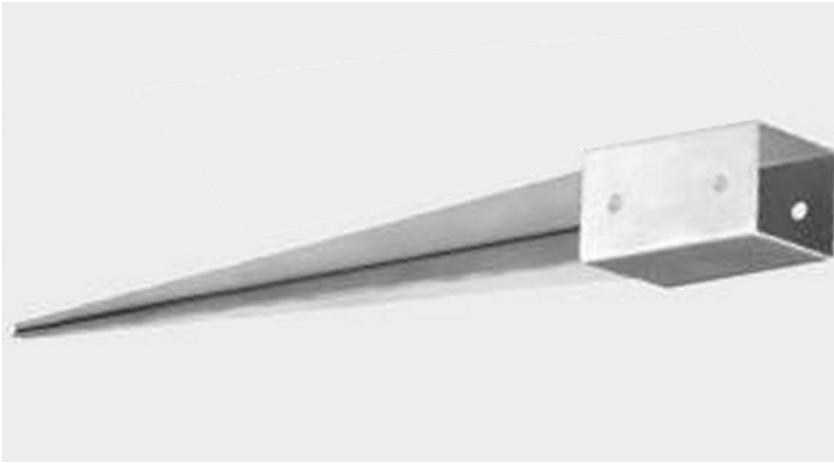

maderasaguirre@maderasaguirre.com | www.maderasaguirre.com

Soporte cuadrado clavable 71x71

Fecha	16-07-2024
Disponibilidad	Consultar
Pedido Minimo	Cualquiera
Especie	-

Cantidad	Precio
Hasta 10 uds	6.5 €
Hasta 30 uds	6.3 €
Hasta 60 uds	6 €

Descripcion

Altura: 150mm | Tulipa: 71x71 | Longitud Barra: 750 |

Acabados

No existe ningun acabado disponible para este producto.

Imagenes

Condiciones

1. Iva y portes no estan incluidos en los precios de los productos.
2. La mercancía pertenecerá a Maderas Aguirre hasta que se realice el pago completo de la factura presentada.
3. Maderas Aguirre no se hace responsable de la mala utilización, colocación o mecanización de los productos adquiridos.
4. El plazo de entrega del pedido sera el mayor plazo de entrega visible en la web de cada uno de los productos.
5. Si el cliente no dispone de riesgo, el material deberá ser abonado antes de la recogida del mismo.