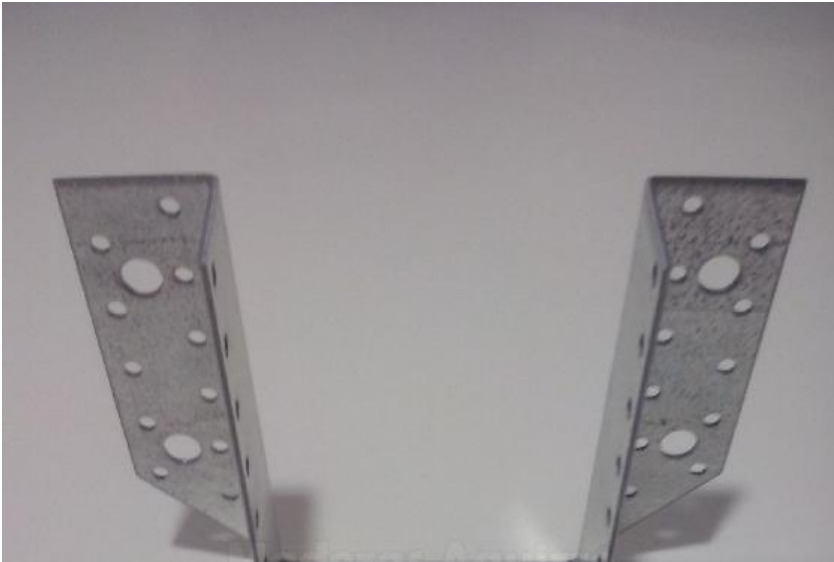

Maderas Aguirre

explotacion forestal, aserradero, almacen y tratamientos de madera

Almacen: Bº San Antonio Nº5 Amorebieta - Vizcaya - Tel: 946733671 / Fax: 946301141

Aserradero: Bº Bediaga S/N - Amorebieta - Vizcaya - Tel: 946301140 / Fax: 946301141

maderasaguirre@maderasaguirre.com | www.maderasaguirre.com

Estribo Liso externo 140

Fecha	21-11-2024
Disponibilidad	Consultar
Pedido Minimo	Cualquiera
Especie	-

Cantidad	Precio
Hasta 10 uds	2.67 €
Hasta 20 uds	2.6 €
Hasta 70 uds	VIP

Descripcion

Altura: 180mm | Anchura: 140 |

Acabados

No existe ningun acabado disponible para este producto.

Imagenes

Condiciones

1. Iva y portes no estan incluidos en los precios de los productos.
2. La mercancía pertenecerá a Maderas Aguirre hasta que se realice el pago completo de la factura presentada.
3. Maderas Aguirre no se hace responsable de la mala utilización, colocación o mecanización de los productos adquiridos.
4. El plazo de entrega del pedido sera el mayor plazo de entrega visible en la web de cada uno de los productos.
5. Si el cliente no dispone de riesgo, el material deberá ser abonado antes de la recogida del mismo.