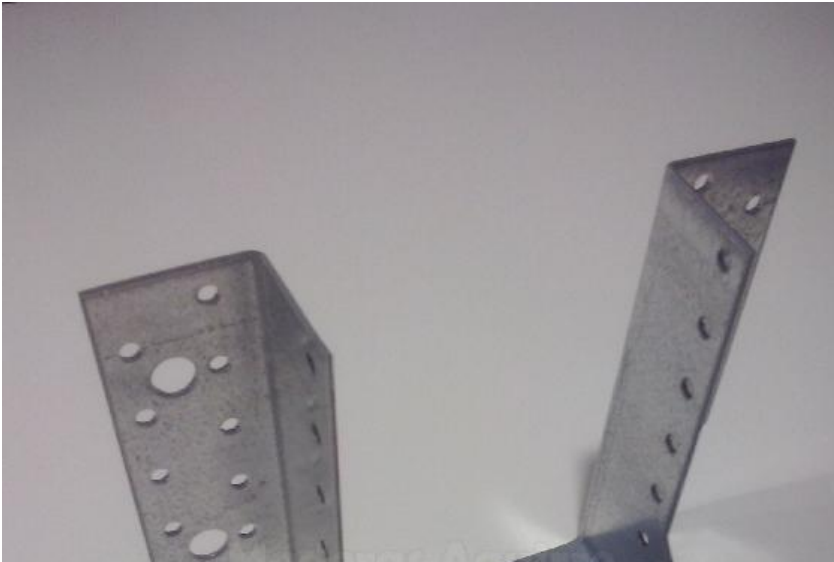

Maderas Aguirre

explotacion forestal, aserradero, almacen y tratamientos de madera

Almacen: Bº San Antonio Nº5 Amorebieta - Vizcaya - Tel: 946733671 / Fax: 946301141

Aserradero: Bº Bediaga S/N - Amorebieta - Vizcaya - Tel: 946301140 / Fax: 946301141

maderasaguirre@maderasaguirre.com | www.maderasaguirre.com

Estribo Liso externo 100

Fecha	21-11-2024
Disponibilidad	Consultar
Pedido Minimo	Cualquiera
Especie	-

Cantidad	Precio
Hasta 10 uds	2.08 €
Hasta 20 uds	1.95 €
Hasta 70 uds	VIP