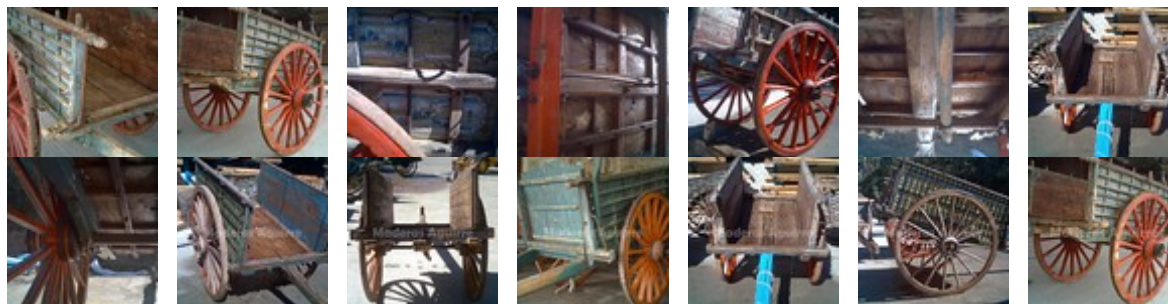

Imagenes

Condiciones

1. Iva y portes no estan incluidos en los precios de los productos.
2. La mercancía pertenecerá a Maderas Aguirre hasta que se realice el pago completo de la factura presentada.
3. Maderas Aguirre no se hace responsable de la mala utilización, colocación o mecanizacion de los productos adquiridos.
4. El plazo de entrega del pedido sera el mayor plazo de entrega visible en la web de cada uno de los productos.
5. Si el cliente no dispone de riesgo, el material deberá ser abonado antes de la recogida del mismo.