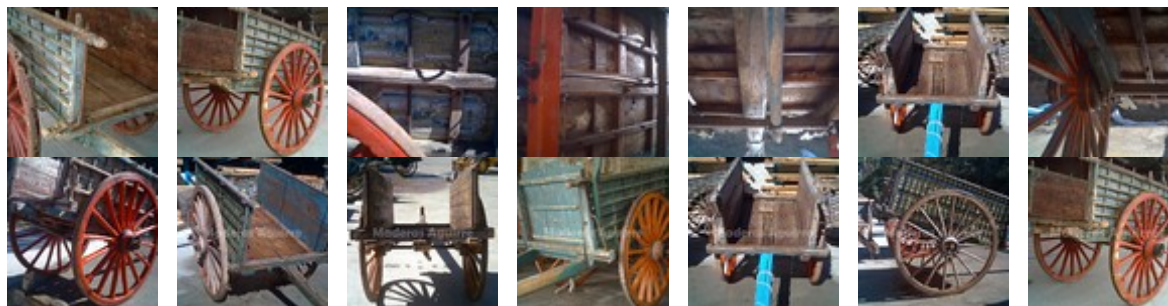

Imagenes

Condiciones

1. Iva y portes no estan incluidos en los precios de los productos.
2. La mercancía pertenecerá a Maderas Aguirre hasta que se realice el pago completo de la factura presentada.
3. Maderas Aguirre no se hace responsable de la mala utilización, colocación o mecanizacion de los productos adquiridos.
4. El plazo de entrega del pedido sera el mayor plazo de entrega visible en la web de cada uno de los productos.
5. Si el cliente no dispone de riesgo, el material deberá ser abonado antes de la recogida del mismo.