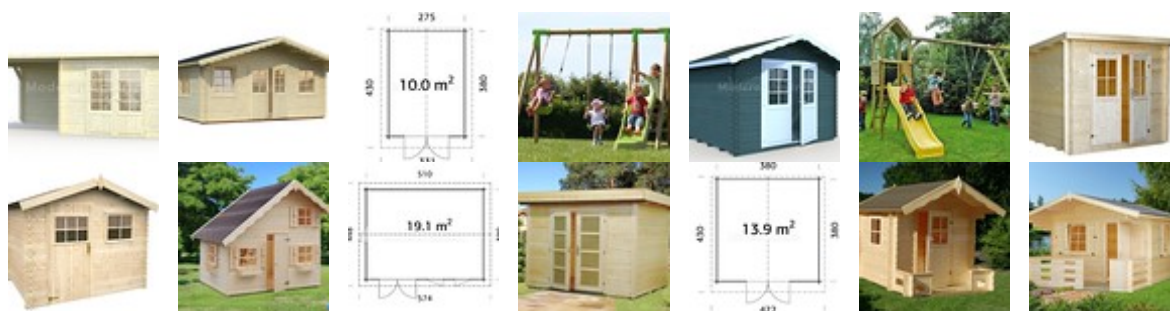

Imágenes

Condiciones

1. Iva y portes no estan incluidos en los precios de los productos.
2. La mercancía pertenecerá a Maderas Aguirre hasta que se realice el pago completo de la factura presentada.
3. Este presupuesto no incluye permisos, licencias, certificados, tratamientos, cimentaciones ni ningún otro elemento no especificados.
4. Maderas Aguirre no se hace responsable de la mala utilización, colocación o mecanización de los productos adquiridos.
5. El plazo de entrega del pedido sera el mayor plazo de entrega visible en la web de cada uno de los productos.
6. Maderas Aguirre no se hace responsable de los daños causados por las inclemencias meteorológicas.
7. Si el cliente no dispone de riesgo, el material deberá ser abonado antes de la recogida del mismo.
8. La madera de exterior es obligatoria instalarla, tanto con tirafondos como herrajes inoxidables.