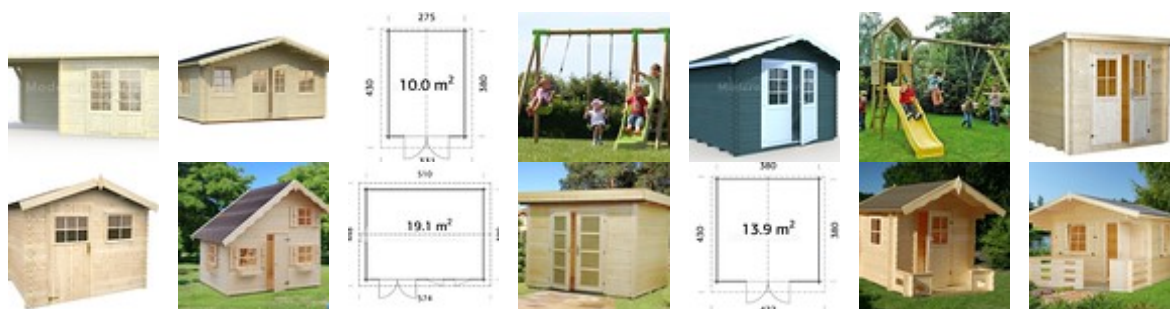

Imágenes

Condiciones

1. Iva y portes no estan incluidos en los precios de los productos.
2. La mercancía pertenecerá a Maderas Aguirre hasta que se realice el pago completo de la factura presentada.
3. Este presupuesto no incluye permisos, licencias, certificados, tratamientos, cimentaciones ni ningún otro elemento no especificados.
4. Maderas Aguirre no se hace responsable de la mala utilización, colocación o mecanización de los productos adquiridos.
5. El plazo de entrega del pedido sera el mayor plazo de entrega visible en la web de cada uno de los productos.
6. Maderas Aguirre no se hace responsable de los daños causados por las inclemencias meteorológicas.
7. Si el cliente no dispone de riesgo, el material deberá ser abonado antes de la recogida del mismo.
8. La madera de exterior es obligatoria instalarla, tanto con tirafondos como herrajes inoxidables.