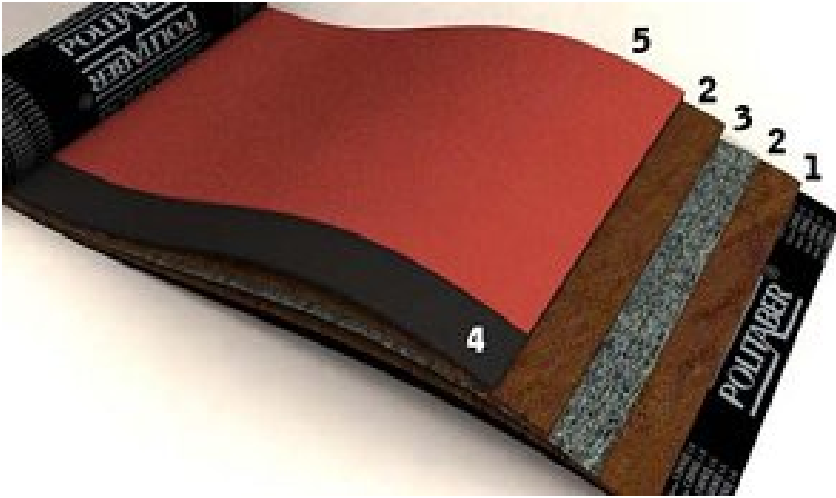

maderasaguirre@maderasaguirre.com | www.maderasaguirre.com

Tela asfáltica color teja

Fecha	16-07-2024
Disponibilidad	Consultar
Pedido Minimo	10 m2
Especie	-

Cantidad	Precio
Hasta 10 m2	4.55 €
Hasta 20 m2	4.35 €
Hasta 40 m2	4.2 €
Hasta 80 m2	VIP
Hasta 160 m2	VIP

Descripcion

Largo: Rojo oscuromm | Ancho: 4mm |

Acabados

No existe ningun acabado disponible para este producto.

Imagenes

Condiciones

1. Iva y portes no estan incluidos en los precios de los productos.
2. La mercancía pertenecerá a Maderas Aguirre hasta que se realice el pago completo de la factura presentada.
3. Maderas Aguirre no se hace responsable de la mala utilización, colocación o mecanizacion de los productos adquiridos.
4. El plazo de entrega del pedido sera el mayor plazo de entrega visible en la web de cada uno de los productos.
5. Si el cliente no dispone de riesgo, el material deberá ser abonado antes de la recogida del mismo.